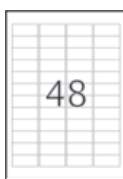

HERMA Klebefolie - Hart im Nehmen, wenn es darauf ankommt.

Bei robusten Spezialanforderungen, wie dem Außeneinsatz von Folienetiketten, muss das Material hundertprozentig zuverlässig sein. HERMA Klebefolien überzeugen auch unter extremen Bedingungen.

Outdoor Klebefolie - weiß - extrem stark haftend - matt wetterfest

- Wetterfeste Etiketten aus weißer, matter Polyethylenfolie, selbstklebend
- Ideal für Outdoor-Anwendungen und stark beanspruchte Etikettierungen: Eigentumsetiketten, Schaufensteraufkleber, Hinweis- und Warnschilder, Kennzeichnungen in Lager und Produktion
- Extrem stark haftend, auch auf kritischen Oberflächen
- Wetterfest, dehnfähig, alterungsbeständig, Öl und Schmutz abweisend, abwaschbar, temperaturbeständig von -40 bis +150 °C, seewasserfest
- Für Laserdrucker, Kopierer, Farblaserdrucker und Farbkopierer. Nicht für Inkjetdrucker

Wetterfeste Folien-Etiketten - ablösbar weiß - matt - strapazierfähig

- Weiße matte Folien-Etiketten auf A4-Blättern, selbstklebend, wiederablösbar
- Ideal für temporäre Auszeichnungen, stark beanspruchte Etikettierungen und im Außenbereich: für Produktauszeichnungen, als Eigentumsetiketten, Schaufensteraufkleber, Hinweis- und Warnschilder, für wechselnde Informationen in Lager und Produktion
- Besonders stark haftend, dabei wiederablösbar ohne Kleberückstände zu hinterlassen
- Strapazierfähige Oberfläche, wetterfest, alterungsbeständig, Öl und Schmutz abweisend, abwaschbar, temperaturbeständig von -30 bis +80 °C
- Störungsfreie Verarbeitung durch Rundum-Sicherheitskante und optimale Planlage
- Für Laserdrucker, Kopierer, Farblaserdrucker, Farbkopierer. Nicht für Inkjetdrucker